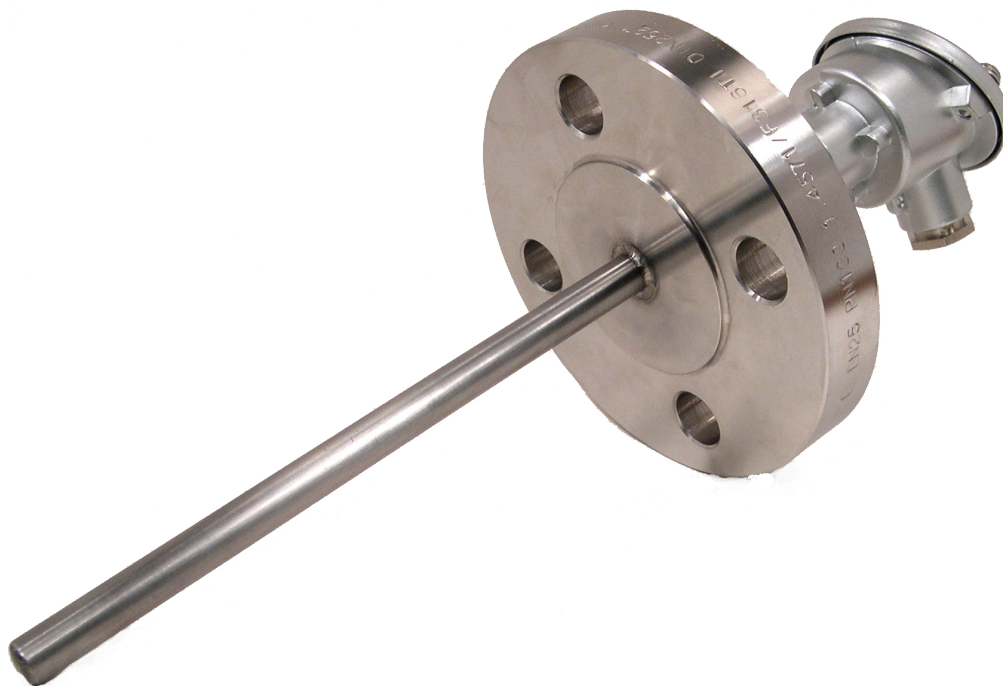

Temperaturføler med tryktestet flange

- Tåler op til 64 bar
- Påsvejst DN25 PN64 flange
- $\varnothing 12 \times 200$ mm indstiksdybde
- 50mm kølehals med B-hoved
- 4-20mA transmitter monteret i hovedet (programmeres efter ønskede specifikationer)
- 3-leder Pt100 DIN B følerelement
- Max måle temperatur 300°C