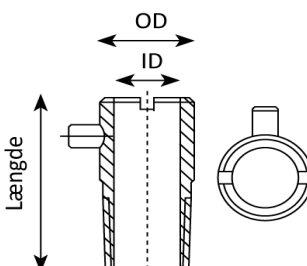

Nipler for Bajonettfølere

Nipler med 2 paler og hex

Form A

JE vnr.		Materiale	Gevind	Dimension (mm)		Længde
20-02-132		SS316	M12 x 1	OD 12mm	ID 8.5mm	60mm
20-02-133		SS316	M10 x 1	OD 12mm	ID 8mm	23mm
20-02-135		SS304	1/4" BSP	OD 12mm	ID 8mm	25mm
20-02-141		NPB	M14 x 1.5	OD 12mm	ID 8.5mm	30mm
20-02-142		NPB	M14 x 1.5	OD 14.5mm	ID 8.5mm	30mm

Nipler med 2 paler

Form A

JE vnr.		Materiale	Gevind	Dimension (mm)		Længde
20-02-022		NPB	1/8" BSP	OD 11mm	ID 7.5mm	22mm
20-02-066		NPB	M14 x 1.5	OD 14mm	ID 8.5mm	80mm

Nipler med 1 pal

Form B

JE vnr.		Materiale	Gevind	Dimension (mm)		Længde
20-02-131		SS303	1/8" BSP	OD 11mm	ID 8mm	22mm
20-02-020		NPB	1/8" BSP	OD 11mm	ID 7.5mm	22mm
20-02-021		NPB	1/8" BSP	OD 11mm	ID 7.5mm	35mm