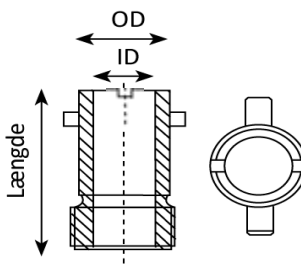

Nipler for Bajonettfølere

Nipler med 2 paler og hex

Form A

JE vnr.		Materiale	Gevind	Dimension (mm)		Længde
20-02-132		SS316	M12 x 1	OD 12mm	ID 8.5mm	60mm
20-02-133		SS316	M10 x 1	OD 12mm	ID 8mm	23mm
20-02-135		SS304	1/4" BSP	OD 12mm	ID 8mm	25mm
20-02-141		NPB	M14 x 1.5	OD 12mm	ID 8.5mm	30mm
20-02-142		NPB	M14 x 1.5	OD 14.5mm	ID 8.5mm	30mm

Nipler med 2 paler

Form A

JE vnr.		Materiale	Gevind	Dimension (mm)		Længde
20-02-022		NPB	1/8" BSP	OD 11mm	ID 7.5mm	22mm
20-02-066		NPB	M14 x 1.5	OD 14mm	ID 8.5mm	80mm

Nipler med 1 pal

Form B

JE vnr.		Materiale	Gevind	Dimension (mm)		Længde
20-02-131		SS303	1/8" BSP	OD 11mm	ID 8mm	22mm
20-02-020		NPB	1/8" BSP	OD 11mm	ID 7.5mm	22mm
20-02-021		NPB	1/8" BSP	OD 11mm	ID 7.5mm	35mm