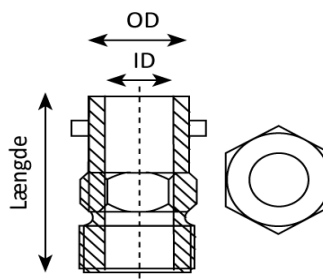

Nipler for Bajonettfølere

Nipler med 2 paler og hex

Form A

JE vnr.		Materiale	Gevind	Dimension (mm)		Længde
20-02-132		SS316	M12 x 1	OD 12mm	ID 8.5mm	60mm
20-02-133		SS316	M10 x 1	OD 12mm	ID 8mm	23mm
20-02-135		SS304	1/4" BSP	OD 12mm	ID 8mm	25mm
20-02-141		NPB	M14 x 1.5	OD 12mm	ID 8.5mm	30mm
20-02-142		NPB	M14 x 1.5	OD 14.5mm	ID 8.5mm	30mm

Nipler med 2 paler

Form A

JE vnr.		Materiale	Gevind	Dimension (mm)		Længde
20-02-022		NPB	1/8" BSP	OD 11mm	ID 7.5mm	22mm
20-02-066		NPB	M14 x 1.5	OD 14mm	ID 8.5mm	80mm

Nipler med 1 pal

Form B

JE vnr.		Materiale	Gevind	Dimension (mm)		Længde
20-02-131		SS303	1/8" BSP	OD 11mm	ID 8mm	22mm
20-02-020		NPB	1/8" BSP	OD 11mm	ID 7.5mm	22mm
20-02-021		NPB	1/8" BSP	OD 11mm	ID 7.5mm	35mm