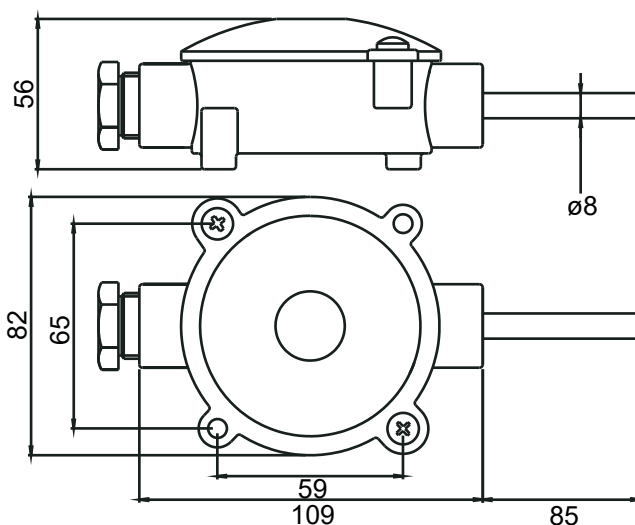

Udeføler for vægmontage

- Monteret i solidt grålakeret letmetalsdåse for vægmontage, velegnet for f.eks. kølehuse og udendørs montage.
- Fugttæt IP67 udførelse.
- Følerrør i rustfrit stål (AISI316) $\varnothing 8 \times 85 \text{ mm}$.
- Måleområde -40 til $+100^\circ\text{C}$.
- Leveres standard som modstandsføler Pt100 DIN B.

Varenummer: 942461208171
942461208171-Tr (med 4-20mA transmitter programmeret efter ønske, transmitter tåler dog max. 85°C)

as Jensen Electric

Gisselfeldvej 12 - DK-2665 Vallensbæk Str.
Tlf: 4353 0222 - Fax: 4353 0797 - www.jensenelectric.dk