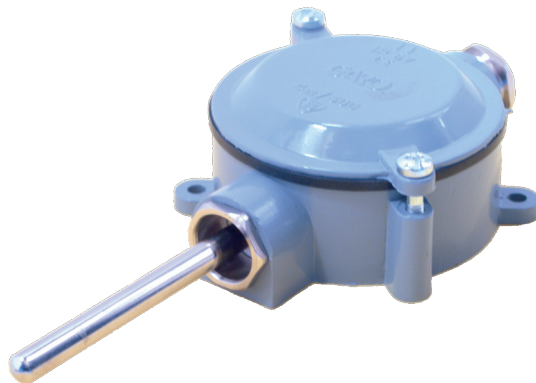

Udeføler for vægmontage

- Monteret i solidt grålakeret letmetalsdåse for vægmontage, velegnet for f.eks. kølehuse og udendørs montage.
- Fugttæt IP67 udførelse.
- Følerrør i rustfrit stål (AISI316) $\varnothing 8 \times 85 \text{ mm}$.
- Måleområde -40 til $+100^\circ\text{C}$.
- Leveres standard som modstandsføler Pt100 DIN B.

Varenummer: 942461208171
942461208171-Tr (med 4-20mA transmitter programmeret efter ønske, transmitter tåler dog max. 85°C)

as Jensen Electric

Gisselfeldvej 12 - DK-2665 Vallensbæk Str.
Tlf: 4353 0222 - Fax: 4353 0797 - www.jensenelectric.dk