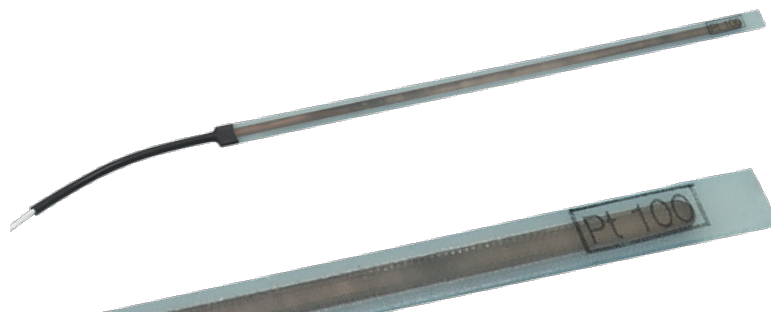

Statorføler Pt100 element

- Følerelement: Pt100 DIN B, 4-leder.
- Kappemateriale: glasfiber.
- Mål: 300mm x 10mm x 2,5mm eller 250mm x 8mm x 2,5mm.
- Måleområde 150°C kontinuerligt, 185°C kortvarigt.
- Ledning: 5 meter PFA-ledning (2 røde og 2 hvide ledninger, for 3 ledet tilslut 2 røde og 1 hvid).

940862908377: 10 x 300mm

940862910427: 8 x 250mm

Andre dimensioner og følertyper leveres efter aftale.

as Jensen Electric

Gisselfeldvej 12 - DK-2665 Vallensbæk Str.

Tlf: 4353 0222 - Fax: 4353 0797 - www.jensenelectric.dk