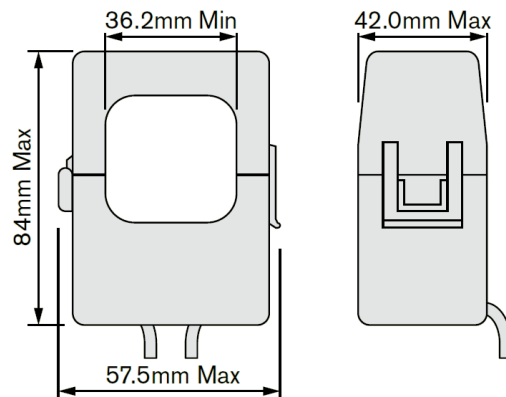

### TAS-T24

Hulstørrelse  $\varnothing 24\text{mm}$   
Primær strøm: 100 - 300A  
Sekundær strøm: ../1A eller ../5A  
1 eller 3 meter integreret kabel  
Nøjagtighed klasse 1

Dimensioner:

### TAS-T36

Hulstørrelse  $\varnothing 36\text{mm}$   
Primær strøm: 250 - 600A  
Sekundær strøm: ../1A eller ../5A  
1 eller 3 meter integreret kabel  
Nøjagtighed klasse 1

S1: Rødt kabel

S2: Sort kabel