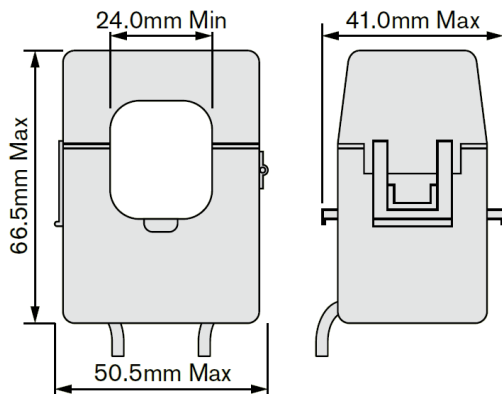

## Mini Split-Core strømtransformer serie TAS-T24 og TAS-T36

En serie af mini Split-Core strømtransformere designet til installation i eksisterende anlæg, hvor fjernelse af strømskinner / kabel forhindrer eller besværliggør installation af en standard strømtransformer.

### TAS-T24

Hulstørrelse  $\varnothing 24\text{mm}$   
Primær strøm: 100 - 300A  
Sekundær strøm: ../1A eller ../5A  
1 eller 3 meter integreret kabel  
Nøjagtighed klasse 1

Dimensioner:

### TAS-T36

Hulstørrelse  $\varnothing 36\text{mm}$   
Primær strøm: 250 - 600A  
Sekundær strøm: ../1A eller ../5A  
1 eller 3 meter integreret kabel  
Nøjagtighed klasse 1

S1: Rødt kabel

S2: Sort kabel