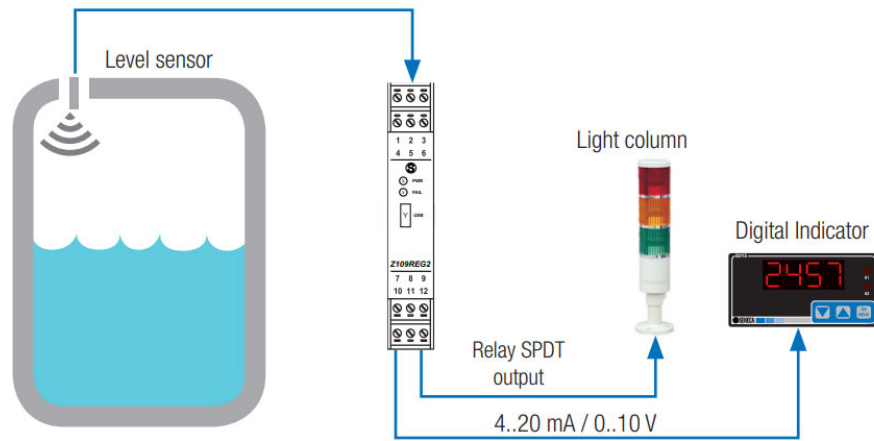

Z109REG2-1

Anvendelseseksempler

1 ANALOG SIGNAL CONVERSION AND RE-TRANSMISSION WITH RELAY OUTPUT

2 MULTIPLEXING AND PLC SIGNAL RE-TRANSMISSION

3 Z109REG2-1 Transmitter Med analog signal konvertering og re-transmission med relæudgang