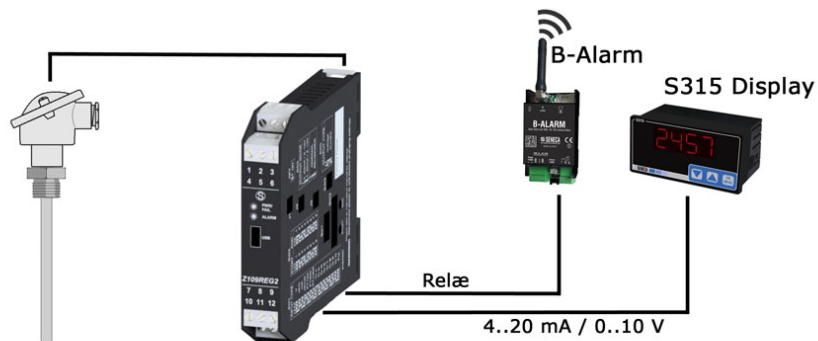

Z109REG2-1

Anvendelseseksempler

1 ANALOG SIGNAL CONVERSION AND RE-TRANSMISSION WITH RELAY OUTPUT

2 MULTIPLEXING AND PLC SIGNAL RE-TRANSMISSION

3 Z109REG2-1 Transmitter Med analog signal konvertering og re-transmission med relæudgang