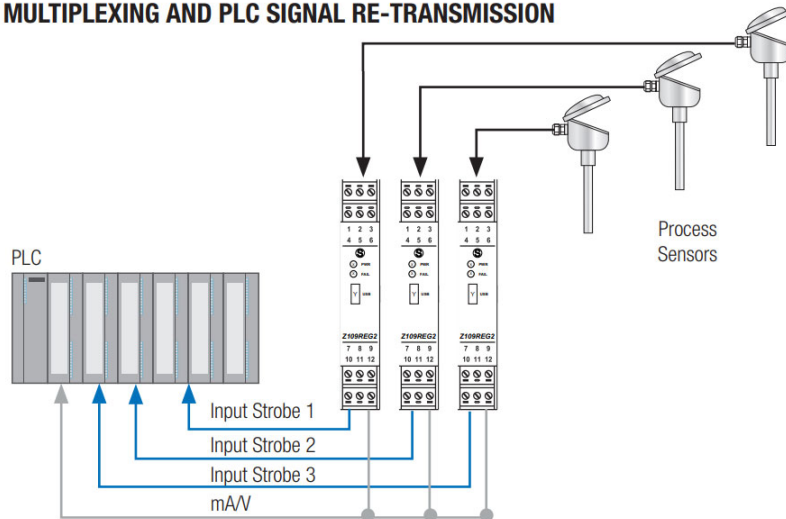

Z109REG2-1

Anvendelseseksempler

1 ANALOG SIGNAL CONVERSION AND RE-TRANSMISSION WITH RELAY OUTPUT

2 MULTIPLEXING AND PLC SIGNAL RE-TRANSMISSION

3 Z109REG2-1 Transmitter Med analog signal konvertering og re-transmission med relæudgang