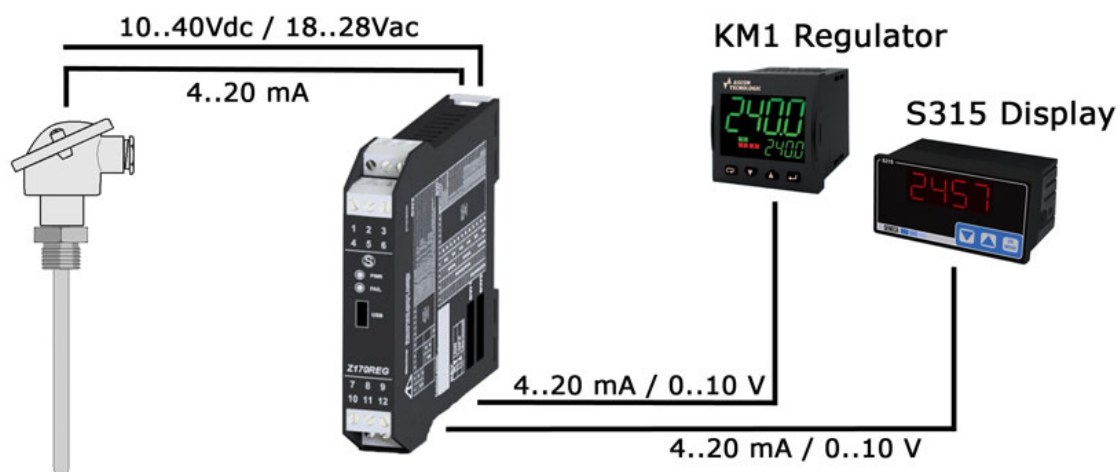

Z170REG-1

Anvendelseseksempler

1

Z170REG-1 anvendelses eksempel

2

Z170REG-1 Transmitter

Universal transmitter med dobbelt output

as Jensen Electric