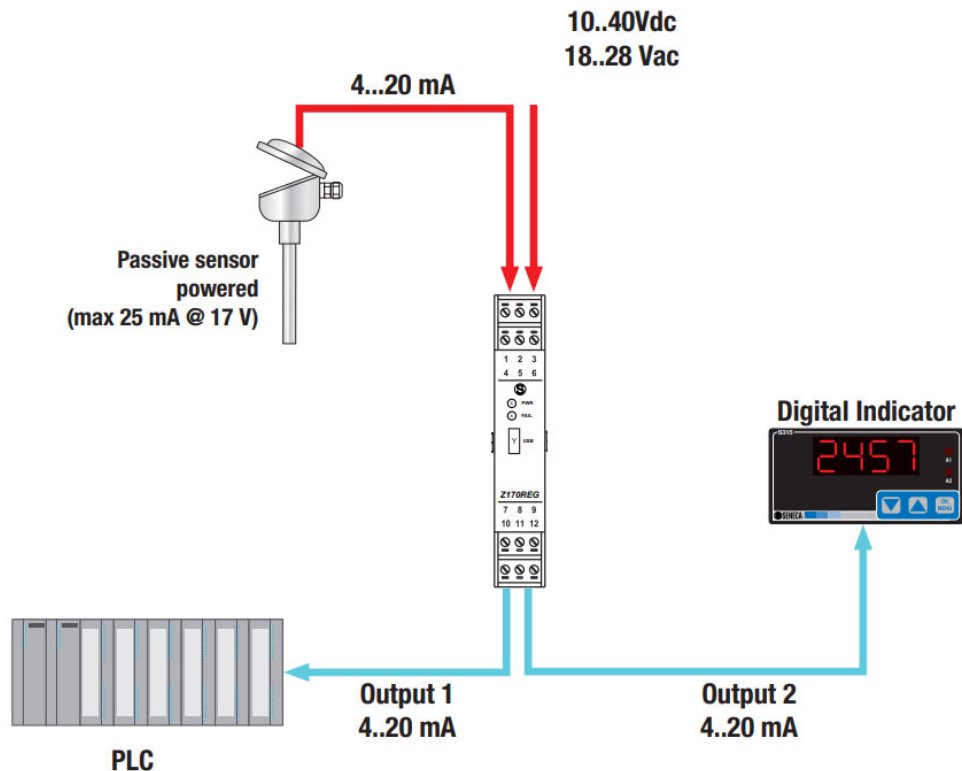

Z170REG-1

Anvendelseseksempler

1

Z170REG-1 anvendelses eksempel

2

Z170REG-1 Transmitter

Universal transmitter med dobbelt output

as Jensen Electric