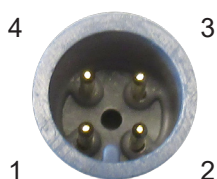

Temperaturføler

M12 tilslutningsstik og forskrunding

Pt100

- Pt100 element DIN B.
- Leveres med 4 leder tilslutning.
- M12x1 tilslutningsstik.
- Følerrør $\varnothing 8$ x 40mm rustfrit syrefast stål (AISI 316L / W.1.4404).
- Fast 1/4"RG gevind for montering.
- Max måletemperatur 150°C.

Varenummer: 944562208084

Tilslutning:

4-leder

Dimensioner:

as Jensen Electric

Gisselfeldvej 12 - DK-2665 Vallensbæk Str.
Tlf: 4353 0222 - Fax: 4353 0797 - www.jensenelectric.dk