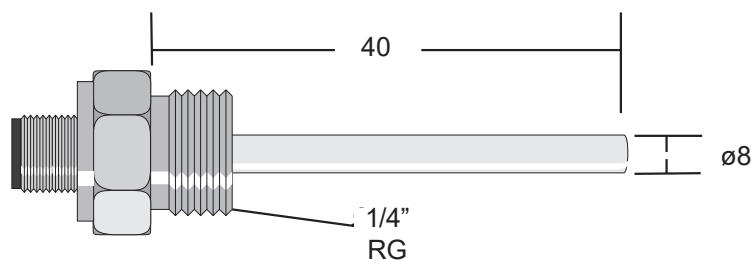

Temperaturføler

M12 tilslutningsstik og forskrunding

Pt100

- Pt100 element DIN B.
- Leveres med 4 leder tilslutning.
- M12x1 tilslutningsstik.
- Følerrør $\varnothing 8$ x 40mm rustfrit syrefast stål (AISI 316L / W.1.4404).
- Fast 1/4"RG gevind for montering.
- Max måletemperatur 150°C.

Varenummer: 944562208084

Tilslutning:

4-leder

Dimensioner:

as Jensen Electric

Gisselfeldvej 12 - DK-2665 Vallensbæk Str.
Tlf: 4353 0222 - Fax: 4353 0797 - www.jensenelectric.dk