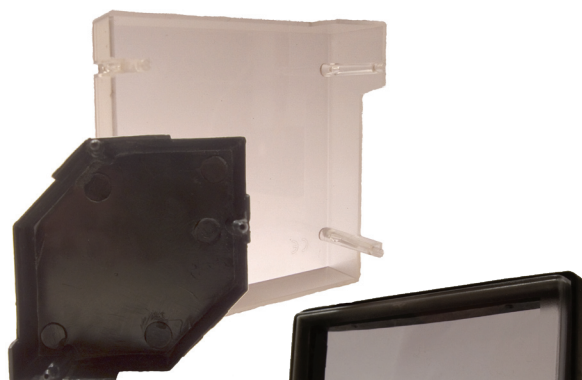

## Tilbehør til tavleinstrumenter

### Berøringsbeskyttelse

Instrumenterne kan forsynes med beskyttelse af terminalerne.

Instrument	Dybde	Varenummer
48*48		970000000048
72*72		970000000072
96*96		970000000096
144*144		970000000144

### Front afdækning

Med frontafdækning kan beskyttelsen øges til IP65

Instrument	Dimension	Varenummer
48*48	55*55	970000000148
72*72	79,5*79,5	970000000172
96*96	103,5*103,5	970000000196