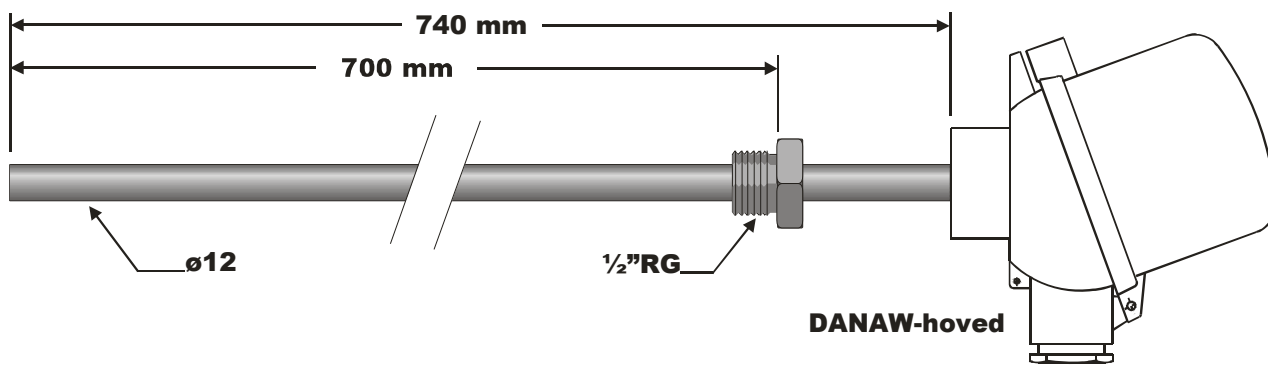

Temperaturføler

Føler med tilslutningshoved
Termoelement

- Termoelement type K (NiCr-Ni).
- Termotråd $\varnothing$ 3,0mm.
- Følerør i højildfast stål (4C54).
- $\frac{1}{2}$ " forskrunding og 40 mm kølehals.
- DANAW hoved med plads til transmitter i låget.

Varenummer: 9454 2051 2642

as Jensen Electric

Gisselfeldvej 12 - DK-2665 Vallensbæk Str.
Tlf: 4353 0222 - Fax: 4353 0797 - www.jensenelectric.dk