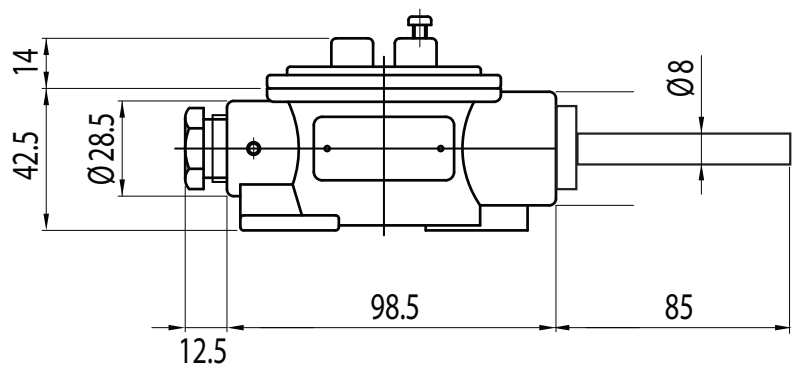

## Udeføler for vægmontage

- Monteret i solidt sortlakeret letmetalsdåse for vægmontage, velegnet for f.eks. kølehuse og udendørs montage.
- Fugttæt IP68 udførelse.
- Følerrør i rustfrit stål (AISI316)  $\varnothing 8 \times 85 \text{ mm}$ .
- Måleområde  $-40$  til  $+100^\circ \text{C}$ .
- Leveres standard som modstandsføler Pt100 DIN B.

Varenummer: 942461208171-KF  
942461208171-Tr (med 4-20mA transmitter programmeret  
efter ønske, transmitter tåler dog max.  $85^\circ \text{C}$ )

*as Jensen Electric*

Gisselfeldvej 12 - DK-2665 Vallensbæk Str.  
Tlf: 4353 0222 - [www.jensenelectric.dk](http://www.jensenelectric.dk)